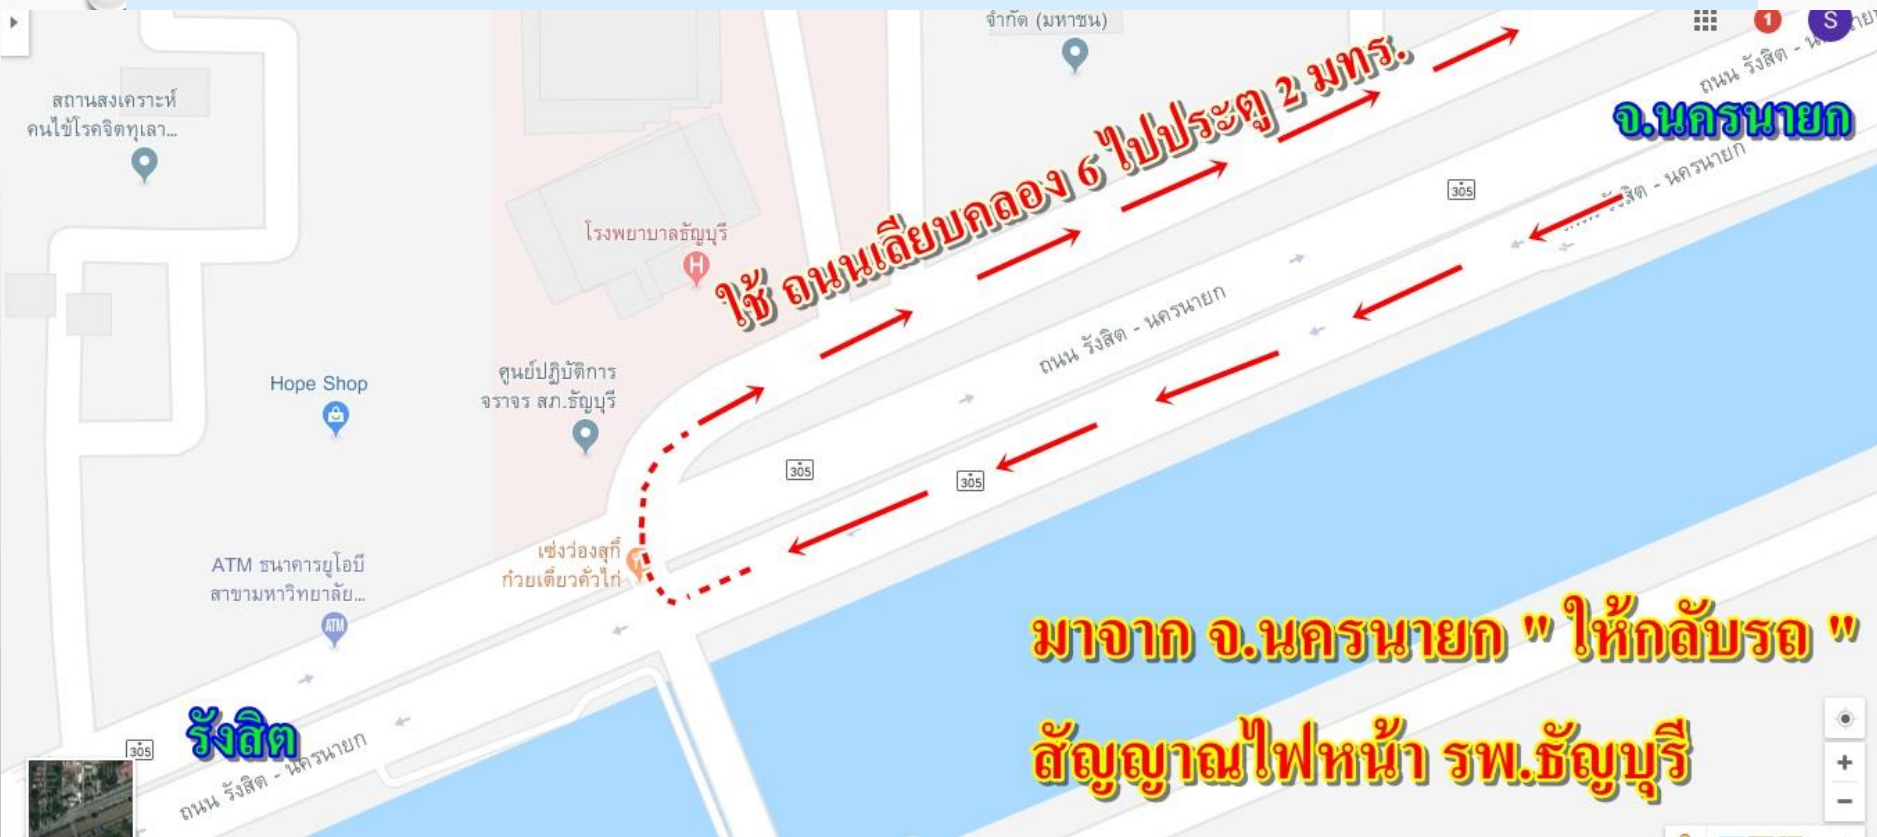

การจัดการจราจรชั่วคราว

บริเวณจุดกลับรถหน้าโรงพยาบาลชัยบุรี

เพื่ออำนวยความสะดวกการจราจร ช่วงพิธีพระราชทานปริญญาบัตร

มหาวิทยาลัยเทคโนโลยีราชมงคล ชัยบุรี

ระหว่างวันที่ ๒๒ สิงหาคม ๒๕๖๑ ถึง วันที่ ๓๑ สิงหาคม ๒๕๖๑

งานจราจร สถานีตำรวจภูธรชัยบุรี

เส้นทางการเดินทางในห้วงการซ่อมและ รับพระราชทานปริญญาบัตร มทร.ธัญบุรี

กรณีประชาชนเดินทางมาจากนครนายก (ฝั่งขาเข้ารังสิต)

ให้กลับรถสัญญาณไฟหน้า รพ.ธัญบุรี

จากนั้นใช้ถนนเลียบคลองหก เข้าประตู 2 และ ประตู 4

เส้นทางรถเดินรถในห้วงการซ่อมและ รับพระราชทานปริญญาบัตร มทร.ธัญบุรี

ถ.เลียบบคลอง 6 ออกจากประตู 2 มทร.

ตรงแล้ว "กลับรถ" หน้าศาลฯ

ไป "นครนายก"

ไป "รังสิต"
เบี่ยงซ้ายลอดใต้สะพาน

จ.นครนายก

รังสิต

กรณีประชาชนออกจากประตู 2, ประตู 4 ขากลับ
ใช้ถนนเลียบบคลอง 6 ให้ "เบี่ยงซ้ายลอดใต้สะพาน"
เพื่อไปรังสิต ส่วนรถที่จะไปนครนายกให้ตรงไปกลับรถ
ช่องทางพิเศษหน้าศาลจังหวัดธัญบุรี

ติดตั้งบริเวณหน้าศาลจังหวัดชัยบุรี

ขอสนับสนุนป้ายจราจร

ประตู่ 2,ประตู่4 ม.ราชมงคลฯ

ติดตั้งบริเวณฝั่งขาเข้า ก่อนถึงสัญญาณไฟหน้า รพ.ฯ